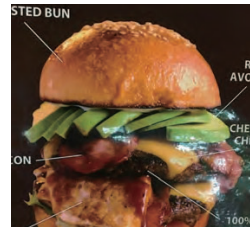

ハンバーガー

18 ムースヒルズスーパー

【住】南都留郡富士河口湖町勝山3290-1
【電】0555-72-6691
【営】(平日)11:00~20:00
(土・日・祝)11:00~21:00
【休】無休